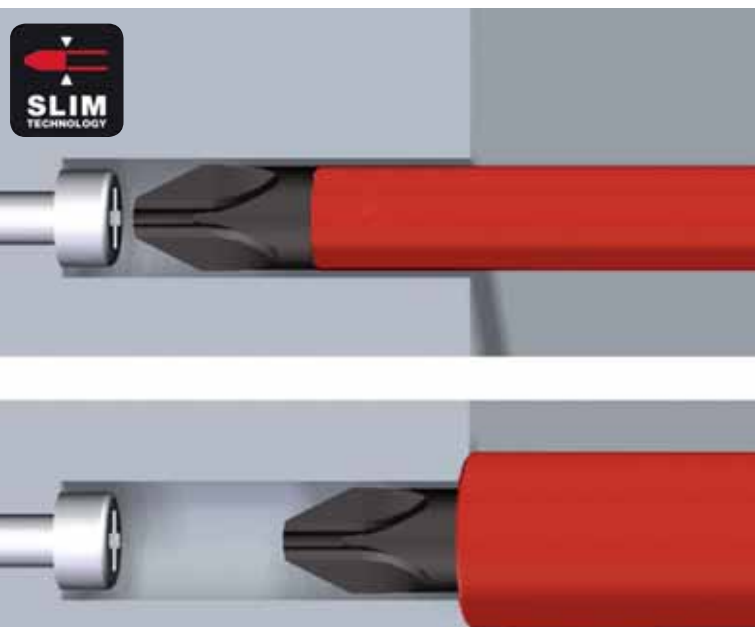

slimTECHNOLOGY

Wiha SoftFinish® electric slimFix

Korlátlan hozzáférhetőség.

Akár 33 %-kal karcsúbb pengék a beépített szigetelés révén.

Működtető szerszám rugóskapcsokhoz (ék alakú profilú kihajtó geometria).