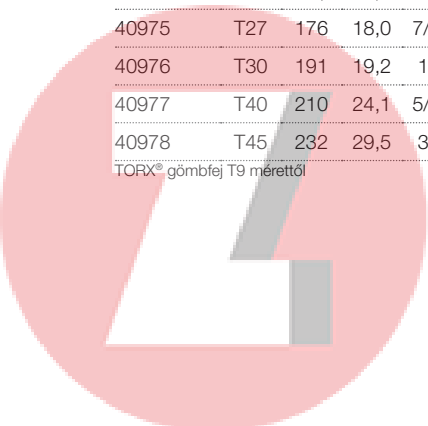

Imbuszkulcs

TORX® gömbfejű rövid szárral, titánezüst

366BET

Rend. sz.					
40966	T5	72	6,5	0,05	10
40967	T6	80	6,9	1/16	10
40968	T7	89	8,9	5/64	10
40969	T8	101	10,4	3/32	10
40970	T9	111	11,8	7/64	10
40971	T10	122	12,0	1/8	10
40972	T15	136	12,5	9/64	10
40973	T20	149	13,3	5/32	10
40974	T25	164,5	16,2	3/16	10
40975	T27	176	18,0	7/32	10
40976	T30	191	19,2	1/4	10
40977	T40	210	24,1	5/16	10
40978	T45	232	29,5	3/8	10

TORX® gömbfejű T9 mérettől

Imbuszkulcs

TORX® titánezüst

366 TS

Rend. sz.					
39106	T5	72	13	0,05	10
39107	T6	80	15	1/16	10
39108	T7	88	18	5/64	10
39109	T8	101	20	3/32	10
39110	T9	111	21	7/64	10
39111	T10	121	23	1/8	10
39112	T15	136	27	9/64	10
39113	T20	148	29	5/32	10
39114	T25	163	33	3/16	10
39115	T27	176	36	7/32	10
39116	T30	191	38	1/4	10
39117	T40	210	43	5/16	10
39118	T45	232	49	3/8	10

ZOREX®

Német Szerszám Képviselet

29
ÉVE