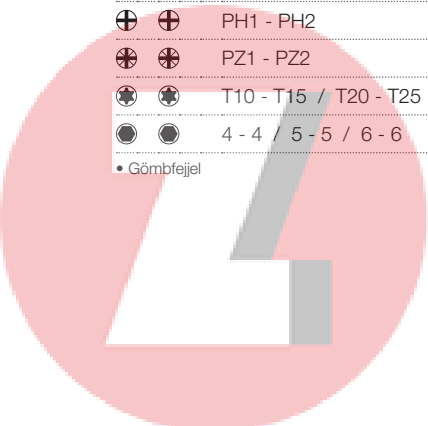

SYSTEM 6 csavarhúzó készlet cserélhető pengékkel

vegyes 11 részes, dobozban

284T

Rend. sz.	
00623	1
○	SoftFinish-telescopic csavarhúzó markolat SYSTEM 6 cserélhető pengéhez
⊖ ⊖	4,0 - 6,0 / 5,5 - 6,5
⊕ ⊕	PH1 - PH2
⊕ ⊕	PZ1 - PZ2
⊗ ⊗	T10 - T15 / T20 - T25 / T30 - T40
● ●	4 - 4 / 5 - 5 / 6 - 6
• Gömbfejjel	

SYSTEM 6 csavarhúzó készlet cserélhető pengékkel

vegyes 11 részes, görgős táskában

284T

Rend. sz.	
03591	1
○	SoftFinish-telescopic csavarhúzó markolat SYSTEM 6 cserélhető pengéhez
⊖ ⊖	4,0 - 6,0 / 5,5 - 6,5
⊕ ⊕	PH1 - PH2
⊕ ⊕	PZ1 - PZ2
⊗ ⊗	T10 - T15 / T20 - T25 / T30 - T40
● ●	4 - 4 / 5 - 5 / 6 - 6
• Gömbfejjel	

ZOREX
Német Szerszám Képviselet

**INFOBOX:
System 6**

Csavarhúzó cserélhető pengékkel

- Rugalmas, sokoldalú, cserélhető pengrendszer ipari minőségben.
- Minden alkalmazáshoz megfelelő: a pengék gyorsan kombinálhatók, hosszabbíthatók, cserélhetők.
- A befogó benyomásával: Oldjuk a penge reteszelését
- Állítható pengehossz (42 - 114 mm)
- A befogó visszaengedésével: Rögzítjük a pengét a kívánt pozícióban