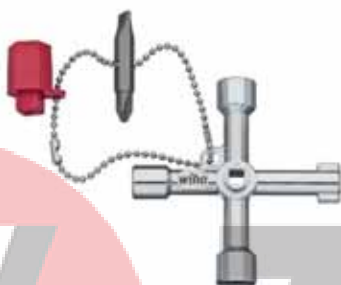

Kapcsolószekrény-kulcs csap alakú

1/4" bliszter csomagolásban

24681

Rend. sz.							
39076	5-8	9	3-5	7,0	PH2	T20	1

Univerzális dugókulcs készlet

Hatlapú racsnival és csavarozókhoz való adapterrel, 3/8", 3 részes, bliszter csomagolásban

24601

Rend. sz.		
20783	x	1

Kapcsolószekrény-kulcs kereszt alakú

Rend. sz.						
36114	5-8	9	3-5	7,0	PH2	1

24667

Szorító dugókulcs-betét

3/8" bliszter csomagolásban

24601

Rend. sz.									
20554	7-19	3/8	25,4	53,5	x				1

29
ÉVE

ZOREX
Német Szerszám Képviselet