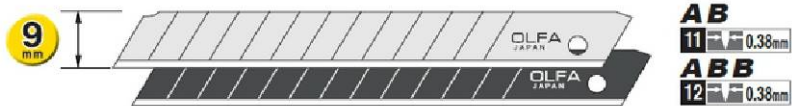

Spare Blades

HBB
2 0.7mm

LBB
4 0.5mm

ABB
12 0.38mm

ZOREX®

30
ÉVE

Német Szerszám Képviselet