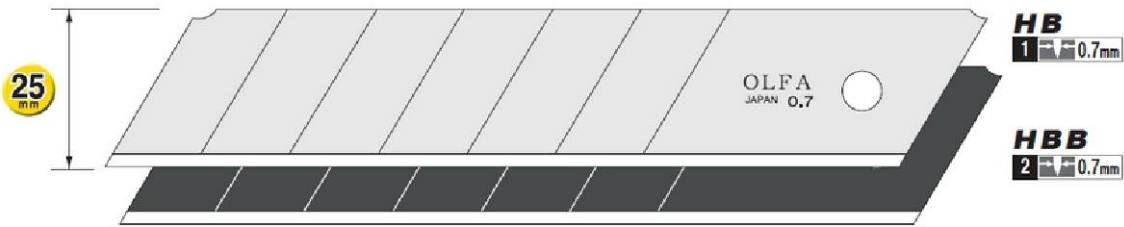

Spare Blades

HBB
2 0.7mm

LBB
4 0.5mm

ABB
12 0.38mm

ZOREX®

30
ÉVE

Német Szerszám Képviselet