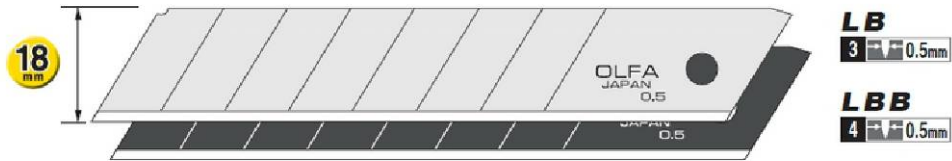

Spare Blades

HBB
2 0.7mm

LBB
4 0.5mm

ABB
12 0.38mm

ZOREX®

30
ÉVE

Német Szerszám Képviselet