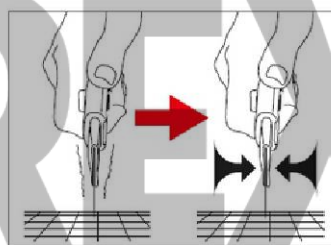

## FL

LB/LBB/LB-SOL/LFB/LWB

6x20

Long blade sheath & manual lock.

- Gaine pour lame longue et verrouillage manuel.
- Lange Klingenschneide & manuelles Schloss.
- Estuche para cuchilla largo y bloqueo manual.