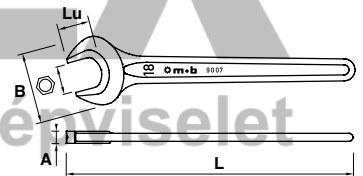

DOPPELMAULSCHLÜSSELSATZ, IN SCHACHTEL OPEN-ENDED SPANNER SET, IN A BOX

NF ISO 1711-10102-691-3318 /
DIN 899-3110

Inhalt / Contents	g	Artikelnr.	☐
x 8: 6x7 - 8x9 - 10x11 - 12x13 - 14x15 - 16x17 - 18x19 - 20x22 mm	1100	9005000301	1
x 12: 6x7 - 8x9 - 10x11 - 12x13 - 14x15 - 16x17 - 18x19 - 20x21 - 22x24 - 25x28 - 27x29 - 30x32 mm	2900	9005000501	1

DOPPELMAUL- SCHLÜSSELSATZ IM DISPLAYKARTON OPEN-ENDED SPANNER SET IN DISPLAY BOX

NF ISO 1711-10102-691-3318 /
DIN 899-3110

Inhalt / Contents	g	Artikelnr.	☐
x 8: 6x7 - 8x9 - 10x11 - 12x13 - 14x15 - 16x17 - 18x19 - 20x22 mm	1010	9005000101	1
x 8: 8x9 - 10x11 - 12x13 - 14x15 - 16x17 - 18x19 - 21x23 - 22x24 mm	1315	9005000201	1

EINMAULSCHLÜSSEL SINGLE OPEN-END SPANNERS

Schwarze Phosphatierung – DIN 894
Black phosphate coating – CrV – DIN 894

DOPPELMAULSCHLÜSSELSATZ, IN TEXTILTASCHE OPEN-ENDED SPANNER SET, IN TEXTILE BAG

Inhalt / Contents	L x B mm / Dimensions mm	g	Artikelnr.	☐
x 12: 6x7 - 8x9 - 10x11 - 12x13 - 14x15 - 16x17 - 18x19 - 20x22 - 21x23 - 24x26 - 27x29 - 30x32 mm	570x380	2680	9005012001	1

Abmessungen mm / Dim. mm	L mm	B mm	A mm	Lu mm	g	Artikelnr.	☐
10	110	23	5	11	25	9007100001	5
13	130	29	6	13	40	9007130001	5
17	158	37	6,5	18	65	9007170001	5
24	220	50	8	23	155	9007240001	1
27	240	56	10	25	225	9007270001	1
30	260	62	12	28	320	9007300001	1
32	280	66	11	30	360	9007320001	1
36	320	77	13	32	470	9007360001	1
38	327	80	13	30	550	9007380001	1
40	350	86	13	31	630	9007400001	1
41	350	85	12	39	600	9007410001	1
42	350	86	14	30	645	9007420001	1
46	380	90	14	43	755	9007460001	1
48	400	100	15	41	925	9007480001	1
50	420	100	14	42	955	9007500001	1
55	460	110	16	51	1425	9007550001	1
60	500	122	18	57	1700	9007600001	1
65	537	130	18	60	2020	9007650001	1
70	545	140	19	70	2260	9007700001	1
75	580	154	24	73	3175	9007750001	1
80	625	160	23	80	3445	9007800001	1
85	675	170	22	85	4015	9007850001	1
90	700	183	22	95	4710	9007900001	1
95	740	190	24	98	5380	9007950001	1
100	800	195	25	105	7325	9007990001	1