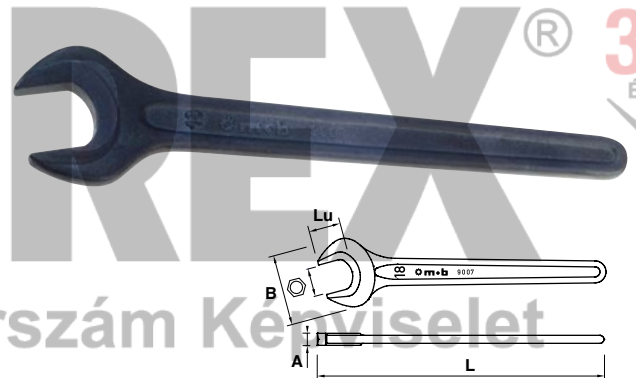

DOPPELMAULSCHLÜSSEL OPEN-END SPANNERS

DOPPELMAULSCHLÜSSEL, AUF BLISTER OPEN-ENDED SPANNER, ON CARD

NF ISO 1711-10102-691-3318 /
DIN 899-3110

Abmessungen mm / Dim. mm	L mm	g	Auf Blister / On card	
			Artikelnr.	☐
10 x 11	154	48	9005101001	3
12 x 13	171	67	9005121001	3
14 x 15	187	99	9005141001	3
16 x 17	203	130	9005161001	3
18 x 19	219	174	9005181001	3
20 x 22	235	234	9005201001	3
21 x 23	250	261	9005211001	3
24 x 26	269	376	9005241001	1
27 x 29	300	487	9005271001	1
30 x 32	316	548	9005301001	1

DOPPELMAULSCHLÜSSELSATZ, IN SCHACHTEL OPEN-ENDED SPANNER SET, IN A BOX

NF ISO 1711-10102-691-3318 /
DIN 899-3110

Inhalt / Contents	g	Artikelnr.	☐
x 8: 6x7 - 8x9 - 10x11 - 12x13 - 14x15 - 16x17 - 18x19 - 20x22 mm	1100	9005000301	1
x 12: 6x7 - 8x9 - 10x11 - 12x13 - 14x15 - 16x17 - 18x19 - 20x21 - 22x24 - 25x28 - 27x29 - 30x32 mm	2900	9005000501	1

DOPPELMAUL- SCHLÜSSELSATZ IM DISPLAYKARTON OPEN-ENDED SPANNER SET IN DISPLAY BOX

NF ISO 1711-10102-691-3318 /
DIN 899-3110

Inhalt / Contents	g	Artikelnr.	☐
x 8: 6x7 - 8x9 - 10x11 - 12x13 - 14x15 - 16x17 - 18x19 - 20x22 mm	1010	9005000101	1
x 8: 8x9 - 10x11 - 12x13 - 14x15 - 16x17 - 18x19 - 21x23 - 22x24 mm	1315	9005000201	1

EINMAULSCHLÜSSEL SINGLE OPEN-END SPANNERS

Schwarze Phosphatierung – DIN 894
Black phosphate coating – CrV – DIN 894

DOPPELMAULSCHLÜSSELSATZ, IN TEXTILTASCHE OPEN-ENDED SPANNER SET, IN TEXTILE BAG

Inhalt / Contents	L x B mm / Dimensions mm	g	Artikelnr.	☐
x 12: 6x7 - 8x9 - 10x11 - 12x13 - 14x15 - 16x17 - 18x19 - 20x22 - 21x23 - 24x26 - 27x29 - 30x32 mm	570x380	2680	9005012001	1