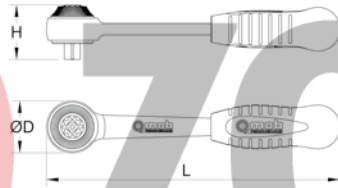

UMSCHALTKNARRE, 3/8"

RATCHET, 3/8"

NF ISO 3315 / 1174 – DIN 3122

L mm	Ø D mm	H mm	g	Artikelnr.	1
192	31	34	218	9201720001	1

STECKSCHLÜSSEL-EINSATZ 6-KANT, 3/8"

6-POINT SOCKET 3/8"

NF ISO 2725 – DIN 3124