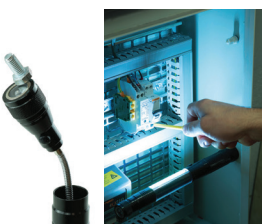

1

9604-SL

Lampă portabilă SLIMLED
Portable lamp SLIMLED

NOU

- REZISTENȚĂ MARE LA ȘOCURI
- PROTECȚIE LA APĂ ȘI PRAF - IP54
- LUMINOZITATE MARE - 700 LUX

- lampă cu cap foarte subțire ideală în spații înguste.
- lampă de inspecție fără cablu (acumulator reincărcabil).
- protecție IP54, impermeabil la praf și apă.
- suport magnetic, rotativ 360°.
- posibilitate de agățare.
- luminozitate reglabilă de la 300 la 700 Lux (la 0,5 m).
- consum între 12 ore (standard) și 2h30 (maxim).
- încărcare în 4 ore la 220V sau prin port USB.
- VIDEO PREZENTARE: <https://goo.gl/y4aQZ>
- VIDEO TEST REZISTENȚĂ: <https://goo.gl/RcWnt3>

L

Cod

EAN

350

9604060001

3303809662590

1

9604-LM

Lanteră magnetică și telescopică LMT 255
Magnetic and telescopic flashlight LMT 255

NOU

- PRACTIC: Lampă telescopică și flexibilă care permite utilizarea în spații mici
- ILUMINARE: - 72 LUX - 0.50m.
- 18 LED-uri albe pe lateral
- 9 LED-uri roșii pe lateral
- 3 LED-uri albe la capăt
- SISTEM DE AGĂȚARE: bază magnetică permite fixarea rapidă și ușoară așa încât ambele mâini sunt libere să lucreze.
- 3 baterii AAA incluse. 4 baterii LR44 incluse. Flexibil pe 10 cm.

L
pliat

255

L
maximă

640

Cod

9604070001

EAN

3303809662583

1

9604-TM

Lanteră inspecție, telescopică, cu 3 LED-uri
Inspection flashlight, telescopic, with 3 LED's

- telescopică de la 18 la 56 cm, capăt flexibil de 5,5 cm.
- 3 leduri, baterii incluse • 2 magneti plasați în capetele lanternei.

Articol

Cod

EAN

Lanteră

9604030LED

4016134902802

1

Display cu 12 lanterne

9604031201

3303809012890

1

9604-PL

Lampă de buzunar POCKET LAMP
Pocket lamp

NOU