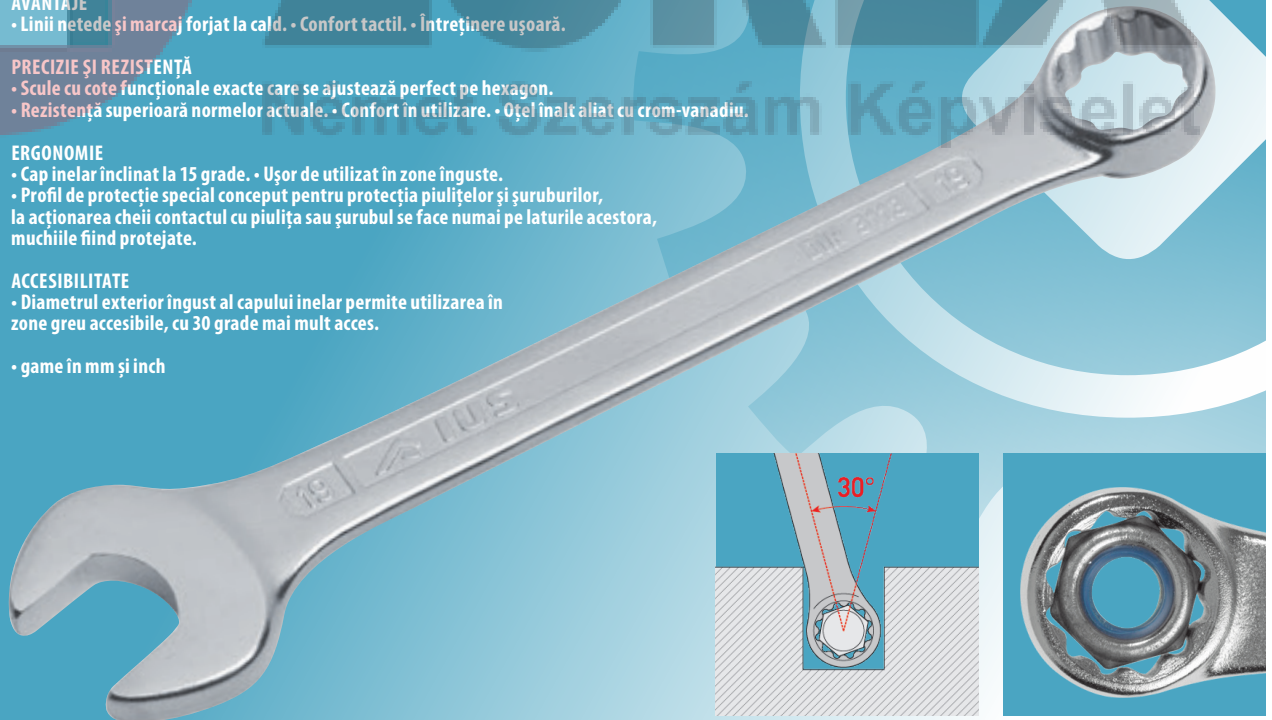

**CHEI COMBINATE**
**AVANTAJE**

• Linii netede și marcaj forjat la cald. • Confort tactil. • Întreținere ușoară.

**PRECIZIE ȘI REZISTENȚĂ**

 • Scule cu cote funcționale exacte care se ajustează perfect pe hexagon.  
 • Rezistență superioară normelor actuale. • Confort în utilizare. • Oțel înalt aliat cu crom-vanadiu.

**ERGONOMIE**

 • Cap inelar înclinat la 15 grade. • Ușor de utilizat în zone înguste.  
 • Profil de protecție special conceput pentru protecția piulițelor și șuruburilor, la acționarea cheii contactul cu piulița sau șurubul se face numai pe laturile acestora, muchiile fiind protejate.

**ACCESIBILITATE**

• Diametrul exterior îngust al capului inelar permite utilizarea în zone greu accesibile, cu 30 grade mai mult acces.

• game în mm și inch

**9000**
**Chei combinate MOB**  
 Combination Wrenches MOB