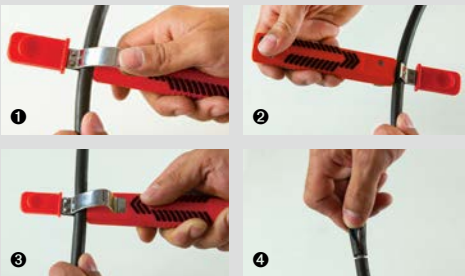

ZANGEN FÜR ELEKTRIZITÄT

ELECTRICIAN PLIERS

AUTOMATISCHE ABISOLIERZANGE

AUTOMATIC WIRE STRIPPER

ABISOLIEREN

- Abisolieren 0,08 mm² bis 6 mm² (AWG von 28 bis 10).
- Einfache Justierung und Einstellung.
- Abisolierlänge einstellbar von 3 bis 22 mm.
- Einfaches und müheloses Abisolieren

CUTTING

- Integrated wire cutter.

ERGONOMICS

- Long handle for a secure grip
- Reinforced and roughened plastic body for a good grip.

AUTOMATISCHE ABISOLIERZANGE, AUF BLISTER

AUTOMATIC WIRE STRIPPER, ON CARD

- Mit diesem Werkzeug können Standard-Rund Kabel von 8 bis 28 mm Durchmesser abisoliert werden.
- Die Schnitttiefe lässt sich manuell mittels Drehrad am Griff einstellen.
- Eine Ersatzklinge ist im Griff integriert.

- For removing the sheath from standard round Ø 8-28 mm cables quickly and precisely.
- Adjustable cutting depth thanks to the wheel at the tip.
- Spare blade integrated within the carrier case.

- Öffnen des Abisolierers mit leichtem Daumendruck und Ansetzen des Kabels.
 - Die Zange 1-2 mal um das Kabel drehen.
 - Den Abzieher nach oben ziehen.
 - Entfernen des Isoliermantels.
- Put the sheath stripper into place by applying light pressure with the thumb. Twist sheath stripper around the cable once or twice. Pull the sheath stripper upwards. Remove the cable sheath.