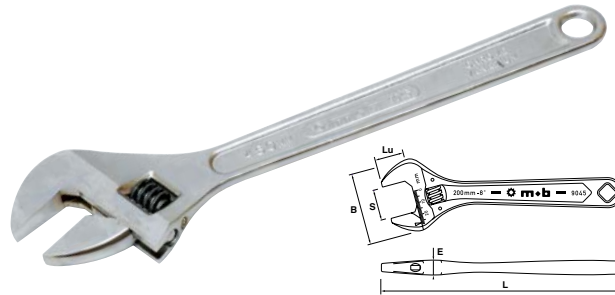

ROLLGABELSCHLÜSSEL ADJUSTABLE SPANNERS

ROLLGABELSCHLÜSSEL ADJUSTABLE SPANNERS

NF ISO 6787 / DIN 3117

L mm "	S mm	Lu mm	B mm	E mm	g	Artikelnr.	☐
150 - 6"	24,5	20	60	11,5	160	9045150001	1
200 - 8"	28,5	23,5	61	14,5	300	9045200001	1
250 - 10"	33	30,5	70,5	16	480	9045250001	1
300 - 12"	38,5	34	82	16,5	760	9045300001	1
375 - 15"	51,5	46,5	108	23	1400	9045370001	1

ROLLGABELSCHLÜSSEL, VERCHROMT ADJUSTABLE SPANNERS, CHROME PLATED

L mm "	B mm	Lu mm	S mm	E mm	g	Artikelnr.	☐
100 - 4"	40	15	18	10	60	9046100001	1
150 - 6"	44	20	19	11	140	9044150001	1
200 - 8"	56	25	24	12,5	250	9044200001	1
250 - 10"	68,5	30	29	15	420	9044250001	1
300 - 12"	81,5	36	34	18	710	9044300001	1
375 - 15"	102	45	45	23	1320	9044370001	1
450 - 18"	122,5	53	57,5	25	1920	9045450001	1
600 - 24"	147	64	70	31	3350	9046600001	1

ROLLGABELSCHLÜSSEL, AUF BLISTER ADJUSTABLE SPANNER, ON CARD

NF ISO 6787 / DIN 3117

ROLLGABELSCHLÜSSEL, VERCHROMT, AUF BLISTER ADJUSTABLE SPANNERS, CHROME PLATED, ON CARD

30
ÉVE

Német Szerszám Képviselet

							Auf Blister / On card	
L mm "	S mm	Lu mm	B mm	E mm	g	Artikelnr.	☐	
150 - 6"	24,5	20	60	11,5	160	9045151001	1	
200 - 8"	28,5	23,5	61	14,5	300	9045201001	1	
250 - 10"	33	30,5	70,5	16	480	9045251001	1	
300 - 12"	38,5	34	82	16,5	760	9045301001	1	

ROLLGABELSCHLÜSSEL, VERCHROMT ADJUSTABLE SPANNERS, CHROME PLATED

Kunststoffüberzogener Griff
Plastic-covered grip

L mm "	B mm	Lu mm	S mm	E mm	g	Artikelnr.	☐
200 - 8"	56	25	24	14,5	255	9044200401	1
250 - 10"	68,5	30	29	17	425	9044250401	1
300 - 12"	81,5	36	34	20	720	9044300401	1