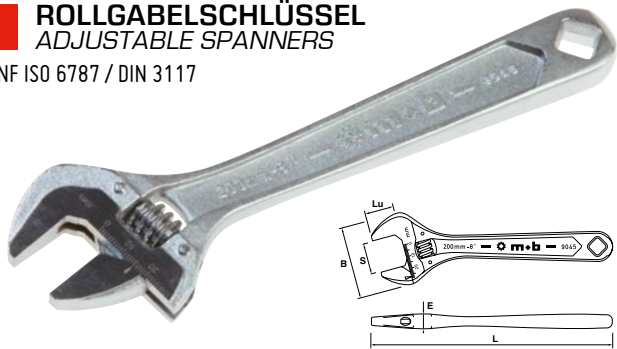

ROLLGABELSCHLÜSSEL ADJUSTABLE SPANNERS

ROLLGABELSCHLÜSSEL ADJUSTABLE SPANNERS

NF ISO 6787 / DIN 3117

L mm "	S mm	Lu mm	B mm	E mm	g	Artikelnr.	☐
150 - 6"	24,5	20	60	11,5	160	9045150001	1
200 - 8"	28,5	23,5	61	14,5	300	9045200001	1
250 - 10"	33	30,5	70,5	16	480	9045250001	1
300 - 12"	38,5	34	82	16,5	760	9045300001	1
375 - 15"	51,5	46,5	108	23	1400	9045370001	1

ROLLGABELSCHLÜSSEL, VERCHROMT ADJUSTABLE SPANNERS, CHROME PLATED

L mm "	B mm	Lu mm	S mm	E mm	g	Artikelnr.	☐
100 - 4"	40	15	18	10	60	9046100001	1
150 - 6"	44	20	19	11	140	9044150001	1
200 - 8"	56	25	24	12,5	250	9044200001	1
250 - 10"	68,5	30	29	15	420	9044250001	1
300 - 12"	81,5	36	34	18	710	9044300001	1
375 - 15"	102	45	45	23	1320	9044370001	1
450 - 18"	122,5	53	57,5	25	1920	9045450001	1
600 - 24"	147	64	70	31	3350	9046600001	1

ROLLGABELSCHLÜSSEL, AUF BLISTER ADJUSTABLE SPANNER, ON CARD

NF ISO 6787 / DIN 3117

ROLLGABELSCHLÜSSEL, VERCHROMT, AUF BLISTER ADJUSTABLE SPANNERS, CHROME PLATED, ON CARD

30
ÉVE

Német Szerszám Képviselet

							Auf Blister / On card	
L mm "	S mm	Lu mm	B mm	E mm	g	Artikelnr.	☐	
150 - 6"	24,5	20	60	11,5	160	9045151001	1	
200 - 8"	28,5	23,5	61	14,5	300	9045201001	1	
250 - 10"	33	30,5	70,5	16	480	9045251001	1	
300 - 12"	38,5	34	82	16,5	760	9045301001	1	

ROLLGABELSCHLÜSSEL, VERCHROMT ADJUSTABLE SPANNERS, CHROME PLATED

Kunststoffüberzogener Griff
Plastic-covered grip

L mm "	B mm	Lu mm	S mm	E mm	g	Artikelnr.	☐
200 - 8"	56	25	24	14,5	255	9044200401	1
250 - 10"	68,5	30	29	17	425	9044250401	1
300 - 12"	81,5	36	34	20	720	9044300401	1