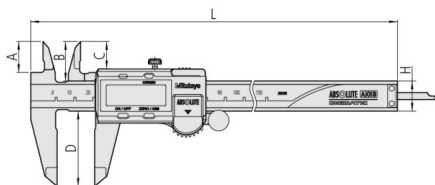

Termék leírása

Dig. tolómérő_ 0-150 AOS

(A)

Cikkszám: 500-181-30

ABSOLUTE®

Leírás

Digimatic tolómérő a megbízható mérés érdekében.

Jellemzői:

- Standard modell széleskörű alkalmazhatósággal, abszolút és inkrementális mérés
- Rozsdamentes kivitel, edzett és leppelt mérőfelülettel külső/belső mérésekhez
- Csendes, kellemes és stabil mozgathatóság.
- Nagy karakteres kijelző: 9 mm (nagy kontraszt az LCD kijelzőn)
- ABS (Absolute) skála nem igényli az állandó nullpont beállítást
- Növelt elemélettartam

Jellemzők

Tartomány:	0 - 150 mm
Mélységmérő:	Sík
Adatkimenet:	Nem
Tömeg:	164 g
Felbontás:	0.01 mm
Max. sebesség:	Korlátlan
Elem élettartam:	~ 18000 óra
Szállítva:	Dobozban, 1db elemmel
ORIGIN (ABS nullapont):	Igen
ZERO/ABS:	Igen
ON/OFF:	Igen
Riasztás alacsony feszültségnél:	Igen
Digitális/Analog:	Digitális
Pontosság:	≤ 200 mm : ±0,02 mm; > 200 mm : ±0,03 mm (kvantilis hiba nélkül)
Funkciók:	Görgő nélkül
Coll-mm:	Metrikus

Méretetek

A: 16,5 mm
B: 21 mm
D: 40 mm
H: 16 mm
L coll: 233 mm

Tartozékok

Alaptartozék termékek:

75 mm-es mélységmérő talp
200 mm tartományhoz
050083-10

Lista ár: 49,00 €

100 mm-es mélységmérő talp
200 mm tartományhoz
mm