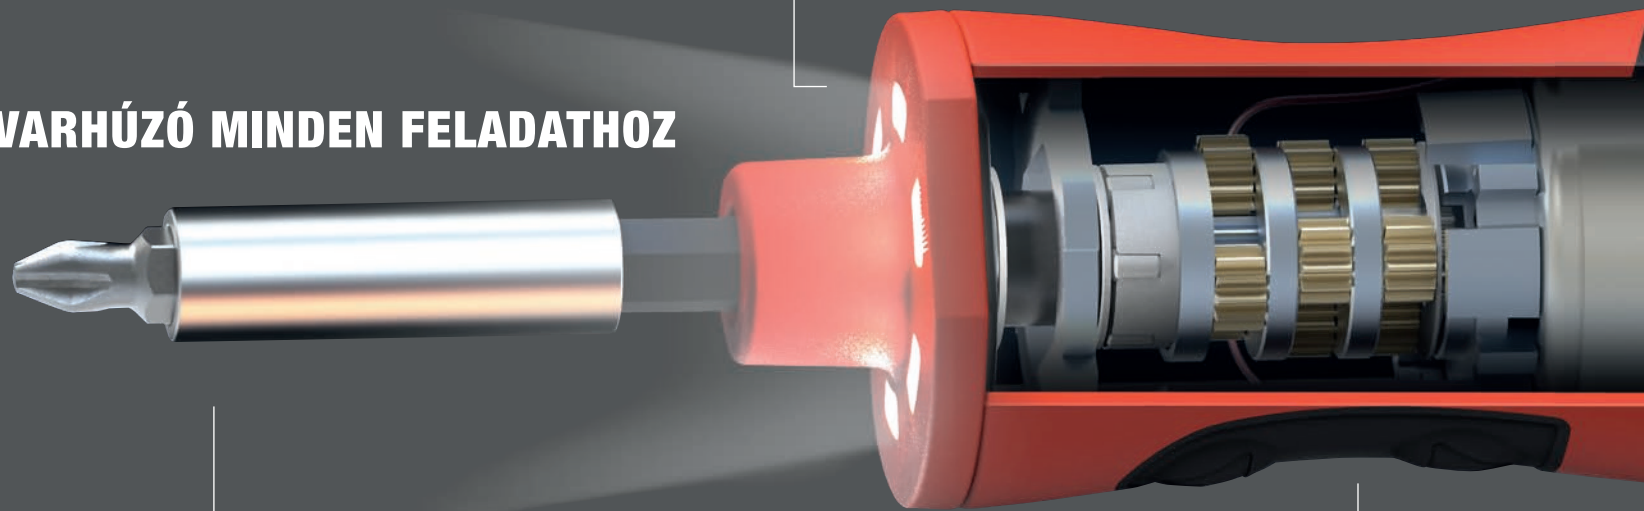

STRONG AND BRIGHT

speedE® POCKETDRIVE
AZ ÚJ ELEKTROMOS
CSAVARHÚZÓ

MAXIMÁLIS ERŐ. MAXIMÁLIS FÉNYERŐ. MAXIMÁLIS WIHA.

A **Wiha speedE® PocketDrive** elektromos csavarhúzója sokoldalú eszköz kisebb vagy nagyobb teljesítményt igénylő feladatokhoz, legyen szó az építkezésben szükséges rögzítési munkákról, kábelcsatorna szerelésről, ipari szerelési munkákról vagy fa csavarkötésekről, pl. bútorok összeszerelésekor. A speedE® PocketDrive elektromos meghajtásának köszönhetően a csavarozás gyorsan, az izmokat és ízületeket kímélve végezhető el. Egyszerűen, gombnyomással működtethető, és a becsavarás mellett a csavarok kihajtása is lehetséges. Érzékenyebb alkatrészek és csavarkötések

esetén az elektromos csavarhúzó nyomatéka 1,0 Nm-re korlátozható egyetlen gombnyomással, hogy megóvja az anyagot a csavar túlhúzása általi sérülésektől. A szoros elektromos csavarkötésekhez a speedE[®] PocketDrive akár 5,0 Nm-t is lead a második erőfokozatban. Továbbá a speedE[®] PocketDrive az automatikus motorvédelemmel ellátott csavarhúzó-konstrukciónak köszönhetően teljes értékű csavarhúzóként is használható erős csavarkötésekhez (max. 12 Nm-ig).

OKOS. SOKOLDALÚ. NÉLKÜLÖZHETETLEN.

ELEKTROMOS CSAVARHÚZÓ MINDEN FELADATHOZ

3.7V
LI-ION

LED-ek az
árnyékmentes
megvilágításért

Termékkialakítás
elgurulás elleni
védelemmel

Elektromos
csavarhúzó, amely
egy nadrágzsebben
is elfér

Mágneses
bittartó

Elektromos be-
és kicsavarozás

Megkönnyíti a fej fölötti munkavégzést

wiha 

Tools that work for you

USB

Töltés szabványos USB-C kábellel

Gyors elektromos csavarkötés