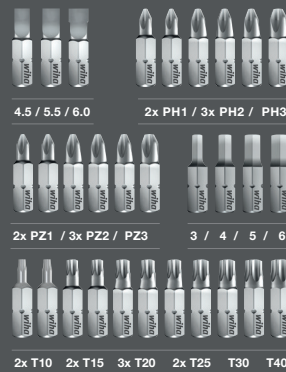

Bitek és bittartó