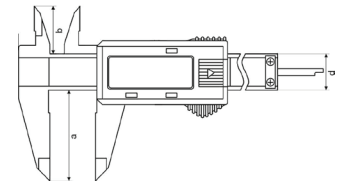

Digital-Messschieber mit Momentfeststellung

6054

1

Digital caliper with autolock

- mit Momentfeststellung
- aus rostfreiem Stahl, gehärtet
- für 4-fach Messung geeignet
- Ablesung 0,01 mm oder 0,0005"
- im Etui

- with autolock
- made of stainless steel, hardened
- 4-way measurement
- reading 0,01 mm or 0,0005"
- in case

mit Momentfeststellung/
with autolock

ON / OFF	<input checked="" type="checkbox"/>
mm / inch (Unit)	<input checked="" type="checkbox"/>
HOLD-Funktion	
ABS-Funktion	
Absolut-System	
PRESET	
Datenausgang	RB 2
Stromversorgung	1,5 V V 357

621

Digital caliper for left handed use

- für Linkshänder
- aus rostfreiem Stahl, gehärtet
- für 4-fach Messung geeignet
- Ablesung 0,01 mm
- DIN 862
- im Etui

- for left handed use
- made of stainless steel, hardened
- 4-way measurements
- reading 0,01 mm
- DIN 862
- in case