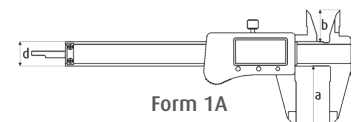

Bestell-Nr. Order-No.	Messbereich Range mm	Genauigkeit Accuracy mm	a mm	b mm	d mm	kg	Euro/St. Euro/Pc.
02026034	150	0,03	40	21	16	0,15	77,00