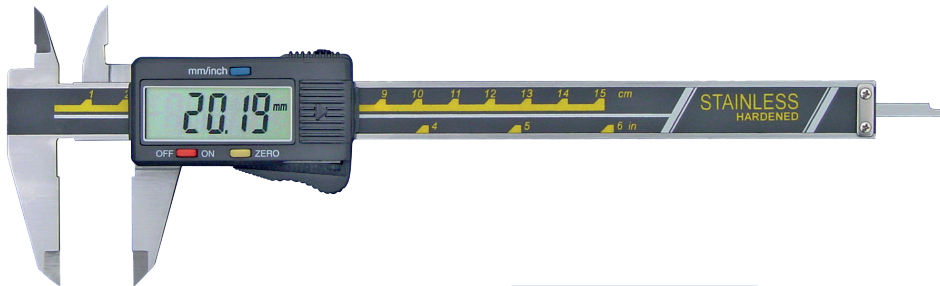

Digital-Messschieber mit Momentfeststellung

6054

1

Digital caliper with autolock

- mit Momentfeststellung
- aus rostfreiem Stahl, gehärtet
- für 4-fach Messung geeignet
- Ablesung 0,01 mm oder 0,0005"
- im Etui

- with autolock
- made of stainless steel, hardened
- 4-way measurement
- reading 0,01 mm or 0,0005"
- in case

mit Momentfeststellung/
with autolock

ON / OFF	<input checked="" type="checkbox"/>
mm / inch (Unit)	<input checked="" type="checkbox"/>
HOLD-Funktion	
ABS-Funktion	
Absolut-System	
PRESET	
Datenausgang	RB 2
Stromversorgung	1,5 V V 357

Bestell-Nr. Order-No.	Messbereich Range mm	Genauigkeit Accuracy mm	a mm	b mm	d mm	Euro/St. Euro/Pc.
02026004	150	0,03	40	21	16	66,00
02026005	200	0,03	50	24	16	87,00

Digital-Messschieber für Linkshänder

621

Digital caliper for left handed use

- für Linkshänder
- aus rostfreiem Stahl, gehärtet
- für 4-fach Messung geeignet
- Ablesung 0,01 mm
- DIN 862
- im Etui

- for left handed use
- made of stainless steel, hardened
- 4-way measurements
- reading 0,01 mm
- DIN 862
- in case