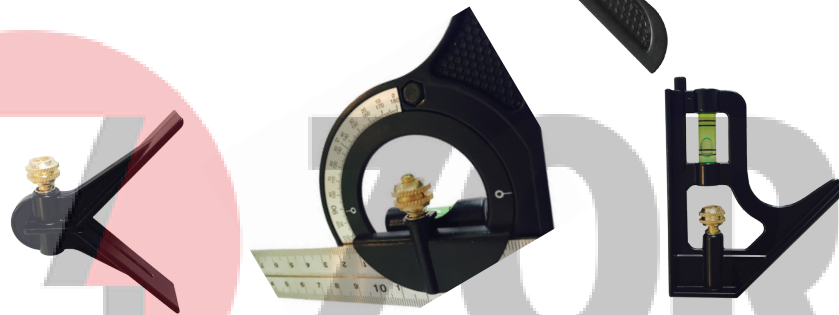

## Kombinationswinkel mit Wasserwaage und Winkelmessgerät

294

Combinations squares with spirit level and bevel protractor

- mit vernickelter Schiene, auf beiden Seiten cm/inch Teilung
- als einfaches Höhen-, Tiefen-, Winkelmessgerät und 45°, 135°-Winkel sowie Zentriergerät verwendbar
- im Etui

- scriber and blade nickel plated, with cm/inch graduation
- usable as height, depth gauge, bevel protractor, 45°, 135° control square or center squares
- in case

Bestell-Nr.  
Order-No.  
03047011

Messbereich  
Range mm  
300

## Kombinationswinkel

292

Combinations square

- mit Wasserwaage
- mit vernickelter Schiene auf beiden Seiten cm/inch Teilung

- with spirit level
- nickel plated blade
- with cm/inch graduation on both sides