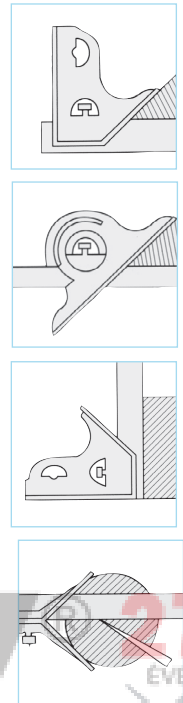

## Kombinationswinkel mit Wasserwaage und Winkelmessgerät

294

Combinations squares with spirit level and bevel protractor

- mit vernickelter Schiene, auf beiden Seiten cm/inch Teilung
- als einfaches Höhen-, Tiefen-, Winkelmessgerät und 45°, 135°-Winkel sowie Zentriergerät verwendbar
- im Etui

- scriber and blade nickel plated, with cm/inch graduation
- usable as height, depth gauge, bevel protractor, 45°, 135° control square or center squares
- in case

Bestell-Nr.  
Order-No.  
03047011

Messbereich  
Range mm  
300

## Kombinationswinkel

292

Combinations square

- mit Wasserwaage
- mit vernickelter Schiene auf beiden Seiten cm/inch Teilung

- with spirit level
- nickel plated blade
- with cm/inch graduation on both sides