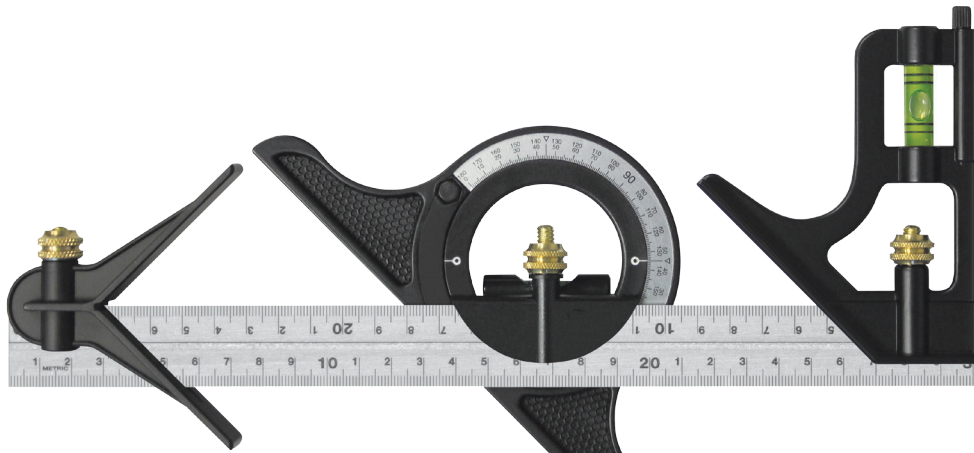

## Kombinationswinkel mit Wasserwaage und Winkelmessgerät

294

Combinations squares with spirit level and bevel protractor

- mit vernickelter Schiene, auf beiden Seiten cm/inch Teilung
- als einfaches Höhen-, Tiefen-, Winkelmessgerät und 45°, 135°-Winkel sowie Zentriergerät verwendbar
- im Etui

- scriber and blade nickel plated, with cm/inch graduation
- usable as height, depth gauge, bevel protractor, 45°, 135° control square or center squares
- in case

Bestell-Nr.  
Order-No.  
03047011

Messbereich  
Range mm  
300

## Kombinationswinkel

292

Combinations square

- mit Wasserwaage
- mit vernickelter Schiene auf beiden Seiten cm/inch Teilung

- with spirit level
- nickel plated blade
- with cm/inch graduation on both sides

Bestell-Nr.  
Order-No.  
03047010

Messbereich  
Range mm  
300

Euro/St.  
Euro/Pc.  
10,50