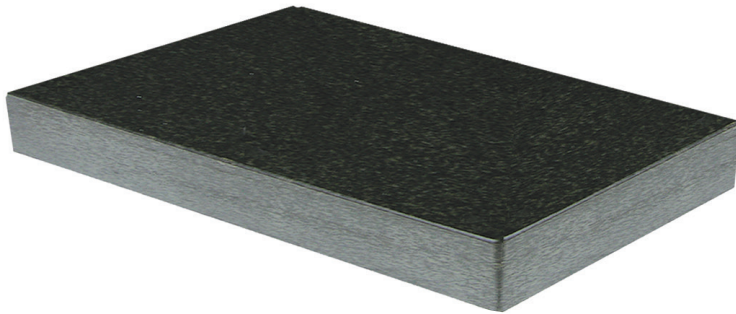

Granit plates, made of dark granit, DIN 876/0

- aus dunklem Granit
- Genauigkeit nach DIN 876/0

- made of dark granit
- accuracy DIN 876/0

= Speditionsware wegen Übergröße oder Übergewicht
delivery by special carrier due to oversize/weight

Bestell-Nr. Order-No.	Abmessung (LxBxH) mm Size (LxWxH) mm	Gewicht Weight kg	Euro/St. Euro/Pc.
06063030	300 x 300 x 50	14,0	140,00
06063031	400 x 250 x 50	16,0	150,00
06063032	400 x 400 x 100	35,0	225,00
06063033	630 x 400 x 100	76,0	420,00
06063034	630 x 630 x 100	155,0	510,00
06063035	800 x 500 x 100	156,0	700,00
06063036	1000 x 630 x 100	284,0	1.050,00
06063037	1200 x 800 x 150	450,0	1.860,00

Untergestell für Mess- und Kontrollplatten aus Granit

U 518

Stand for granit plates

- Gestell aus massivem Winkelprofilen,
geschweißt
- mit Justierschrauben

- stand made of steel
- with adjustable screw
- welded