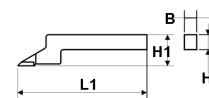

Bei Bestellung bitte Abmessungen angeben/
Please advice measurements by order

Bestell-Nr. Order-No.	Messbereich Range mm	Genauigkeit Accuracy mm	Aufnahme Clamping B x H, mm	Euro/St. Euro/Pc.	Ersatz-Anreißnadel Spare scriber	L1 mm	H1 mm	B x H mm	Euro/St. Euro/Pc.
02027150	300	0,03	8,9 x 8,9	600,00	02027152	84	37	8,9 x 8,9	23,00
02027151	600	0,05	8,9 x 8,9	845,00					

Messuhr-Halter und Anschlusskabel für Höhenmessgeräte

T 160

Dial support and connection cable for height gauge

- zur Aufnahme von Messuhren mit $\varnothing$ 8 mm oder $\varnothing$ 4 mm oder Fühlhebelmessgeräten zur Höhenmessung mit Höhenmessgerät

- for using dial indicator $\varnothing$ 8 mm or $\varnothing$ 4 mm or test indicator to measuring of height with height gauge