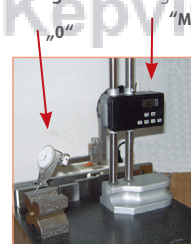

Digital height and marking gauges

- aus rostfreiem Stahl
- mit Stellrad
- Ablesung 0,01 mm oder 0,0005"
- mit Hartmetall-Anreißnadel und Aufnahme für Messuhr
- keine Messgeschwindigkeitsbegrenzung
- mit Dateneingang RB5 für den Anschluss einer digitalen Messuhr mit Datenausgang RB6

Messuhr-Halter und Anschlusskabel für Höhenmessgeräte

T 160

Dial support and connection cable for height gauge

- zur Aufnahme von Messuhren mit \varnothing 8 mm oder \varnothing 4 mm oder Fühlhebelmessgeräten zur Höhenmessung mit Höhenmessgerät

- for using dial indicator \varnothing 8 mm or \varnothing 4 mm or test indicator to measuring of height with height gauge

1. Nullstellung - "0"-Setting

2. Messen - Measuring

Bestell-Nr. Order-No.	Für Aufnahme for clamping B x H, mm	Länge Length mm	Euro/St. Euro/Pc.
02027024	9 x 9	100	25,00
02027026	9 x 11	100	25,00
02027027	6 x 8	100	25,00