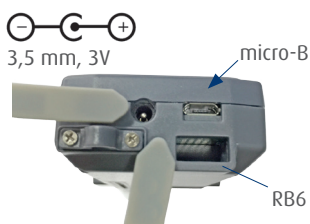

Digital displays for absolut measuring systems with data output RB6

- mit Datenstecker RB6 und Micro-B
- Anzeige in mm/inch/bruch
- Rückseite mit Magnet
- Batterie 3V
- mit Anschlusskabel ca. 2 m

- with connector RB6 and micro-B
- display in mm/inch/frac
- back side with magnetic block
- battery 3V
- with cable, about 2m

2

ON / OFF	●
mm / inch (Unit)	●
HOLD-Funktion	●
ABS-Funktion	
Absolut-System	
PRESET	●
Datenausgang	
Stromversorgung	2x 3V CR 2032

für Messgeräte mit RB6- Ausgang/
for measuring systems with data output RB6

Beispiele
examples

Bestell-Nr. Order-No.	Anzeige Display	Anschluss Connector	Euro/St. Euro/Pc.
02031019	1x	RB6	105,00

Bluetooth Datensender für Digital-Messzeuge mit Schnittstelle RB6

Bluetooth data transmission device for caliper with output RB6

- für Digital-Messschieber mit RB6-Schnittstelle
- direkte Verbindung von PC und Bluetooth-Schnittstelle
- bis 10 m Übertragungsweite
- Datenübertragung mit akustischer Bestätigung
- mit 3 V Batterie

- for digital caliper with data output RB6
- connection with PC and bluetooth device
- 10 meter valid distance
- data transmission with sound notice
- with 3 V battery