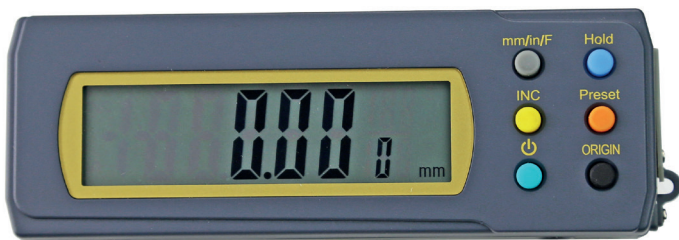

Digital displays for absolut measuring systems with data output RB6

- mit Datenstecker RB6 und Micro-B
- Anzeige in mm/inch/bruch
- Rückseite mit Magnet
- Batterie 3V
- mit Anschlusskabel ca. 2 m

- with connector RB6 and micro-B
- display in mm/inch/frac
- back side with magnetic block
- battery 3V
- with cable, about 2m

2

ON / OFF	●
mm / inch (Unit)	●
HOLD-Funktion	●
ABS-Funktion	
Absolut-System	
PRESET	●
Datenausgang	
Stromversorgung	2x 3V CR 2032

für Messgeräte mit RB6- Ausgang/
for measuring systems with data output RB6

Beispiele
examples

Bestell-Nr. Order-No.	Anzeige Display	Anschluss Connector	Euro/St. Euro/Pc.
02031019	1x	RB6	105,00

Bluetooth Datensender für Digital-Messzeuge mit Schnittstelle RB6

Bluetooth data transmission device for caliper with output RB6

- für Digital-Messschieber mit RB6-Schnittstelle
- direkte Verbindung von PC und Bluetooth-Schnittstelle
- bis 10 m Übertragungsweite
- Datenübertragung mit akustischer Bestätigung
- mit 3 V Batterie

- for digital caliper with data output RB6
- connection with PC and bluetooth device
- 10 meter valid distance
- data transmission with sound notice
- with 3 V battery