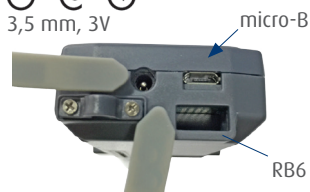

Digital displays for absolut measuring systems with data output RB6

- mit Datenstecker RB6 und Micro-B
- Anzeige in mm/inch/bruch
- Rückseite mit Magnet
- Batterie 3V
- mit Anschlusskabel ca. 2 m

- with connector RB6 and micro-B
- display in mm/inch/frac
- back side with magnetic block
- battery 3V
- with cable, about 2m

für Messgeräte mit RB6- Ausgang/
for measuring systems with data output RB6

ON / OFF	●
mm / inch (Unit)	●
HOLD-Funktion	●
ABS-Funktion	
Absolut-System	
PRESET	●
Datenausgang	
Stromversorgung	2x 3V CR 2032

Beispiele examples

Bestell-Nr. Order-No.	Anzeige Display	Anschluss Connector	Euro/St. Euro/Pc.
02031019	1x	RB6	100,00

Bluetooth Datensender für Digital-Messzeuge mit Schnittstelle RB6

Bluetooth data transmission device for caliper with output RB6

- für Digital-Messschieber mit RB6-Schnittstelle
- direkte Verbindung von PC und Bluetooth-Schnittstelle
- bis 10 m Übertragungsweite
- Datenübertragung mit akustischer Bestätigung
- mit 3 V Batterie

- for digital caliper with data output RB6
- connection with PC and bluetooth device
- 10 meter valid distance
- data transmission with sound notice
- with 3 V battery