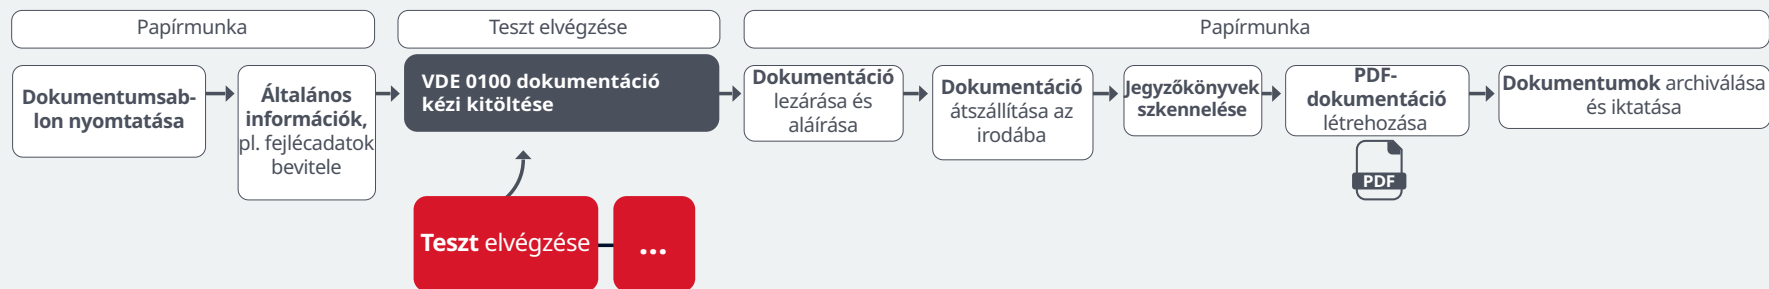

Telepítés ellenőrzése Sparkify nélkül