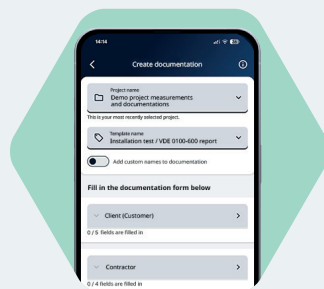

### KEVESEBB papír. TÖBB jövő.

Az idegesítő előkészítő és utómunkák, a papírhalmok és a szerteszét található irattárolási helyek már a múlt homályába vesztek. A Wiha telepítésteleszter a Sparkify alkalmazással együtt az NFC-kapcsolatnak köszönhetően 3 egyszerű lépésben forradalmasítja a telepítés ellenőrzését.

# Villámgyors dokumentáció egyetlen alkalmazással.

Digitalizált és központosított

**Sparkify**  
YOUR DOCUMENTATION  
powered by wiha®

**A telepítés jegyzőkönyv áttekinthető módon,** ellenőrzőlistaként tölthető ki, beleértve a szemrevételezéses vizsgálatot is, a képek közvetlen csatolásának lehetőségével.

**Gyors és intuitív előkészítés**  
A dokumentáció előkészítése a dokumentáció előkészítése történhet közvetlenül a helyszínen mobil eszközzel a vizsgálat során, vagy a tervezőszoftverek adatainak importálásával.