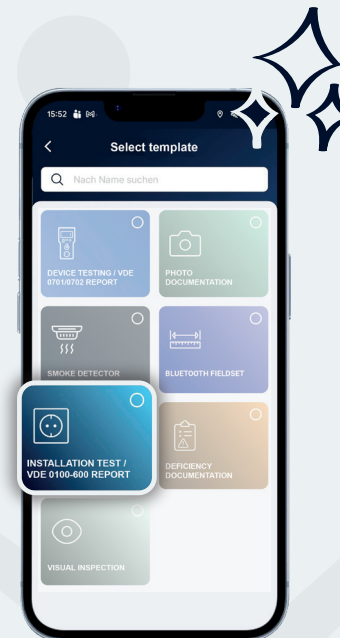

### KEVESEBB papír. TÖBB jövő.

Az idegesítő előkészítő és utómunkák, a papírhalmok és a szerteszét található irattárolási helyek már a múlt homályába vesztek. A Wiha telepítésteleszter a Sparkify alkalmazással együtt az NFC-kapcsolatnak köszönhetően 3 egyszerű lépésben forradalmasítja a telepítés ellenőrzését.

# Villámgyors dokumentáció egyetlen alkalmazással.

Digitalizált és központosított

**Sparkify**  
YOUR DOCUMENTATION  
powered by wiha®

**A telepítés jegyzőkönyv áttekinthető módon,** ellenőrzőlistaként tölthető ki, beleértve a szemrevételezéses vizsgálatot is, a képek közvetlen csatolásának lehetőségével.

**Gyors és intuitív előkészítés**  
A dokumentáció előkészítése a dokumentáció előkészítése történhet közvetlenül a helyszínen mobil eszközzel a vizsgálat során, vagy a tervezőszoftverek adatainak importálásával.

\*a felhő alapú verzió esetén

**A mért értékek intelligens és időtakarékos átvitele**  
Csak aktiválja az NFC funkciót okostelefonján, és tartsa oda a kompatibilis mérőeszközhöz. Az adatok átvitele ekkor automatikusan megtörténik.